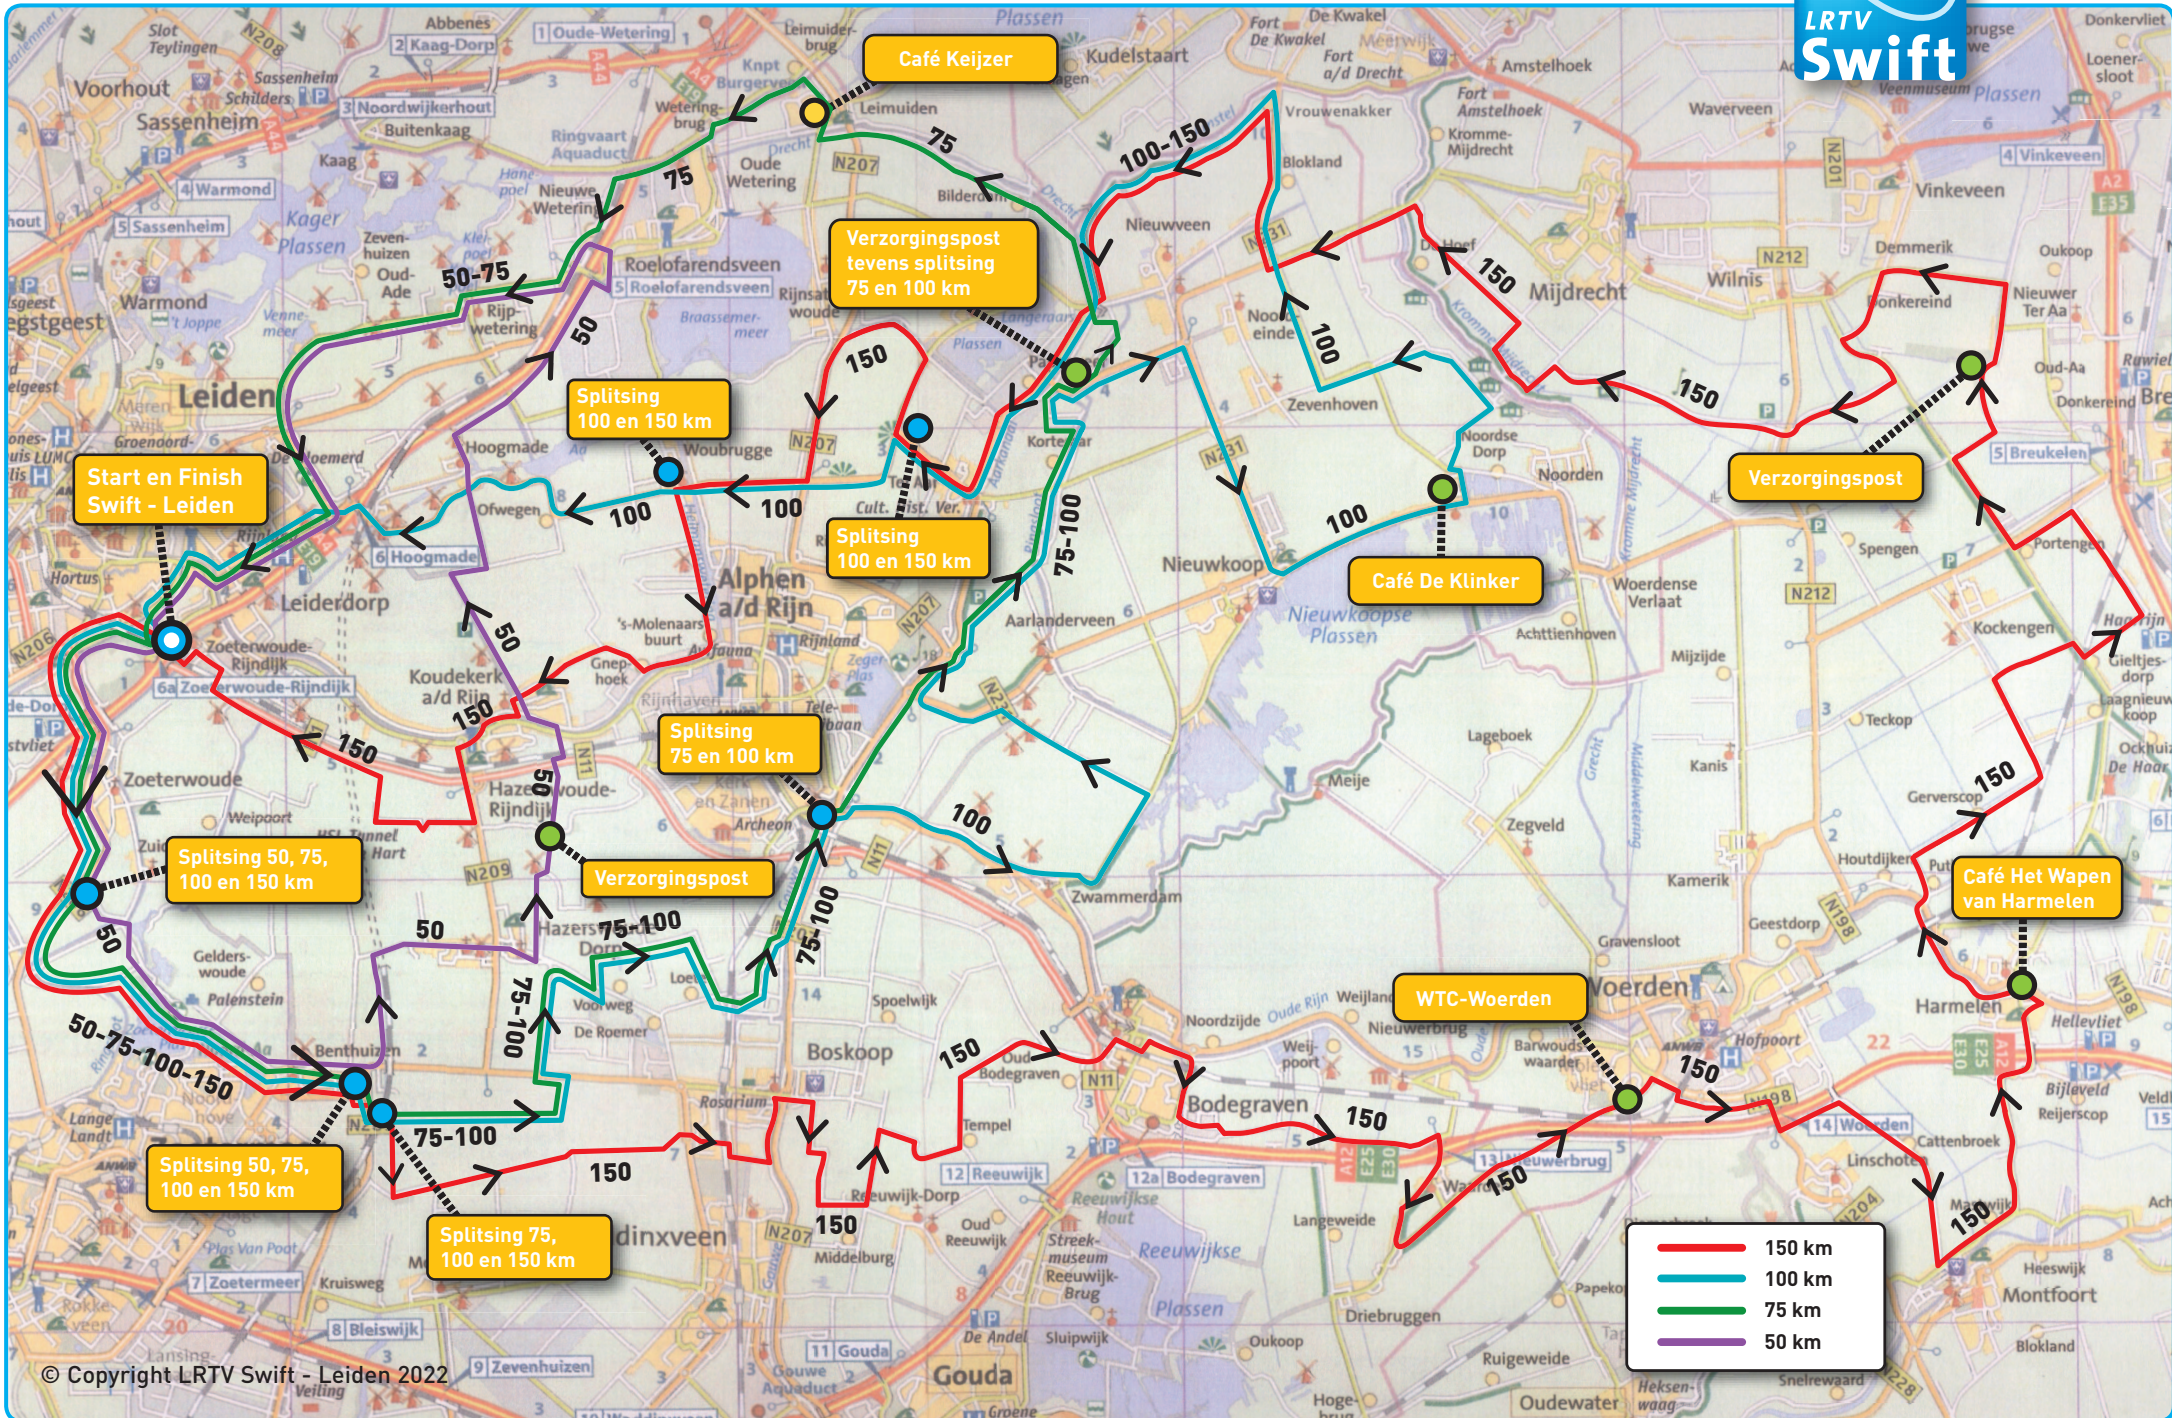

ROUTEKAART JOOP ZOETEMELK CLASSIC 2022

15e
editie

DE JOOP ZOETEMELK CLASSIC 2022 IS DE EERSTE VOORJAARSKLASSIEKER DOOR HET GROENE HART

Route 150 km

Start Leiden - Zoeterwoude - Stompwijk
Benthuisen - Boskoop
Bodegraven - Waarder
Driebruggen - Woerden
(koffie/toilet WTC Woerden)
Montfoort - Harmelen
(koffie/toilet Het Wapen van Harmelen)
Nieuwer Ter Aa **(verzorgingspost)**
De Hoef - Vrouwenakker
Papenveer - Ter Aar
Langeraar - Woubrugge
Alphen a/d/ Rijn - Kouderkerk
Leiden - Finish

Route 100 km

Start Leiden - Zoeterwoude - Stompwijk
Benthuisen - Hazerswoude
Alphen a/d Rijn
Zwammerdam - Korteraar
Papenveer **(verzorgingspost)**
Zevenhoven - Noorden
(koffie/toilet Café de Klinker)
Vrouwenakker - Nieuwveen
Papenveer
Ter Aar - Woubrugge
Hoogmade - Leiderdorp
Leiden - Finish

Route 75 km

Start Leiden - Zoeterwoude -
Stompwijk
Benthuisen - Hazerswoude
Alphen a/d Rijn - Korteraar
Papenveer **(verzorgingspost)**
Nieuwveen - Bilderdam
Leimuiden
(koffie/toilet café Keijzer)
Nieuwe Wetering - Roelofarensveen
Rijpwetering - Oud Ade
Leiderdorp - **Leiden - Finish**

Route 50 km

Start Leiden - Zoeterwoude
Benthuisen
Hazerswoude **(verzorgingspost)**
Koudekerk - Hoogmade -
Roelofarensveen
Rijpwetering - Oud Ade
Leiderdorp - **Leiden - Finish**

Belangrijk om te weten...